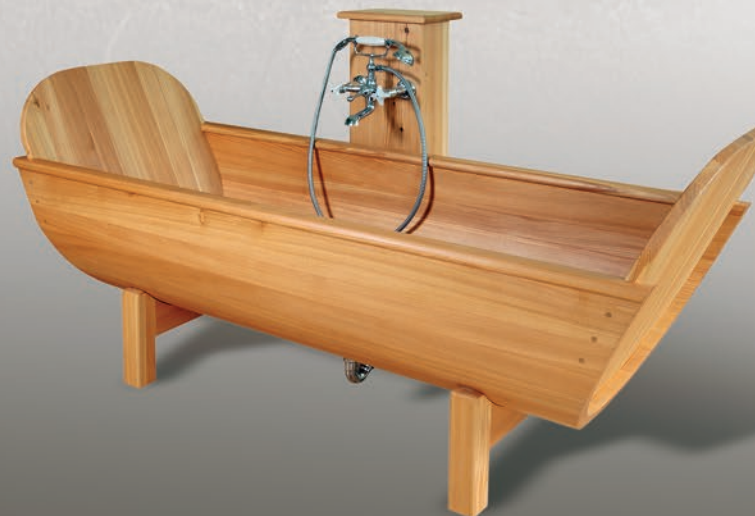

Hans-Peter Beutel

Ostrachstraße 38 · 87541 Bad Hindelang

Tel. 08324/95 33 30 · Fax 08324/95 33 31

sebis-schreinerei@t-online.de

www.sebis-schreinerei.de

**Sebi's
Schreinerei**
Massivholzmöbel

Für unsere Holzduschen und Holzbadewannen verwenden wir ausschließlich Thoma-Mondphasen-Holz aus heimischer Gebirgslärche.

Das Bergholz wird schon seit alten Zeiten geschätzt, weil es durch den Wuchs als zäh und dauerhaft gilt. Alter alpiner Handwerkstradition folgend, wird dieses Holz im Winter bei abnehmendem Mond geerntet. Es besitzt dadurch eine höhere Dichte, „arbeitet“ weniger und ist auf natürliche Weise formstabiler.

Holzduche

Holzart: Thoma-Mondphasen-Holz, heimische Gebirgs-Lärche mit Naturöl

Ausführung: handgefertigte Einzelstücke

Maße: Höhe: gesamt 210 cm, innen 195 cm

↔ Breite: gesamt 106 cm

⬇ Tiefe: gesamt 79 cm

Ausstattung: mit/ohne Einstiegspodest
mit/ohne Armatur

Liegefläche: ca. 165 x 63 cm

Ausstattung: mit/ohne Armaturensäule

Tische Bänke, Stühle ...

Holzart: verschiedene heimische Holzarten

Ausführung: handgefertigte, massive Einzelstücke

Design: verschiedene Stilarten
traditionell, klassisch, modern