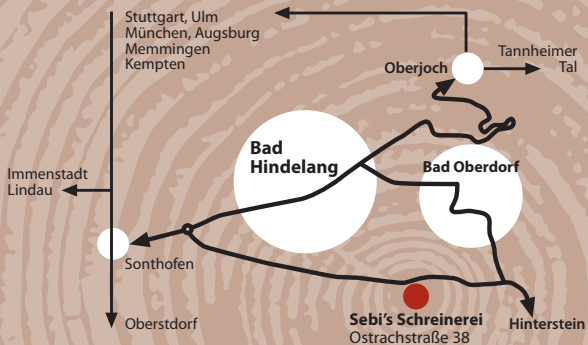

Neugierig geworden?

Besuchen Sie uns im Internet

www.sebis-schreinerei.de

oder direkt in unserer kleinen Ausstellung

in **Bad Hindelang**.

© schmid und keck.de

*rund um
Natur*

**Sebi's
Schreinerei**
Massivholzmöbel

Das Bergholz wird schon seit alten Zeiten geschätzt, weil es durch den Wuchs als zäh und dauerhaft gilt. Alter alpiner Handwerkstradition folgend, wird dieses Holz im Winter bei abnehmendem Mond geerntet. Es besitzt dadurch eine höhere Dichte, „arbeitet“ weniger und ist auf natürliche Weise formstabiler.